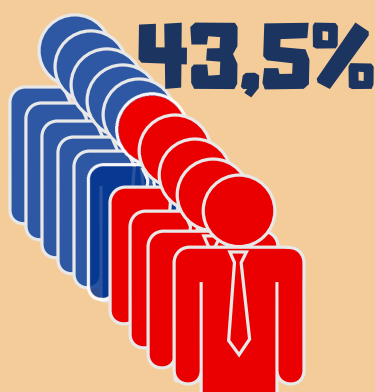

Lazio: Emergenza servizi pubblici

Funzioni Centrali

Ministeri, Agenzie ed Enti pubblici non economici

➔ **66.000** ➔

possibili pensionamenti
nel Lazio nel 2019*

*dipendenti pubblici con età
compresa tra i 58 e 67 anni nel Lazio

Regione Lazio triennio 2019-2021

Ministeri

Agenzie
fiscali

Enti pubblici
non economici
INPS, INAIL

percentuale di dipendenti di età
compresa tra i 58 e i 67 anni

#AssuntiSubito

FUNZIONE
PUBBLICA