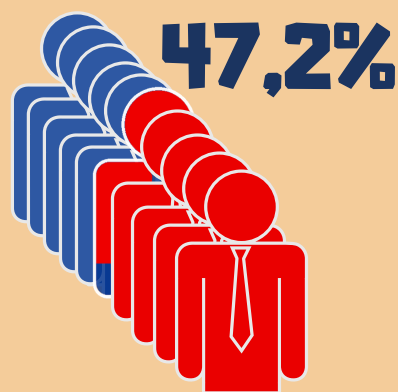

Lazio: Emergenza servizi pubblici

Funzioni Centrali

Ministeri, Agenzie ed Enti pubblici non economici

➔ **66.000** ➔

possibili pensionamenti
nel Lazio nel 2019*

*dipendenti pubblici con età
compresa tra i 58 e 67 anni nel Lazio

Regione Lazio triennio 2019-2021

Ministeri

Agenzie
fiscali

Enti pubblici
non economici
INPS, INAIL

percentuale di dipendenti di età
compresa tra i 58 e i 67 anni

#AssuntiSubito

FUNZIONE
PUBBLICA