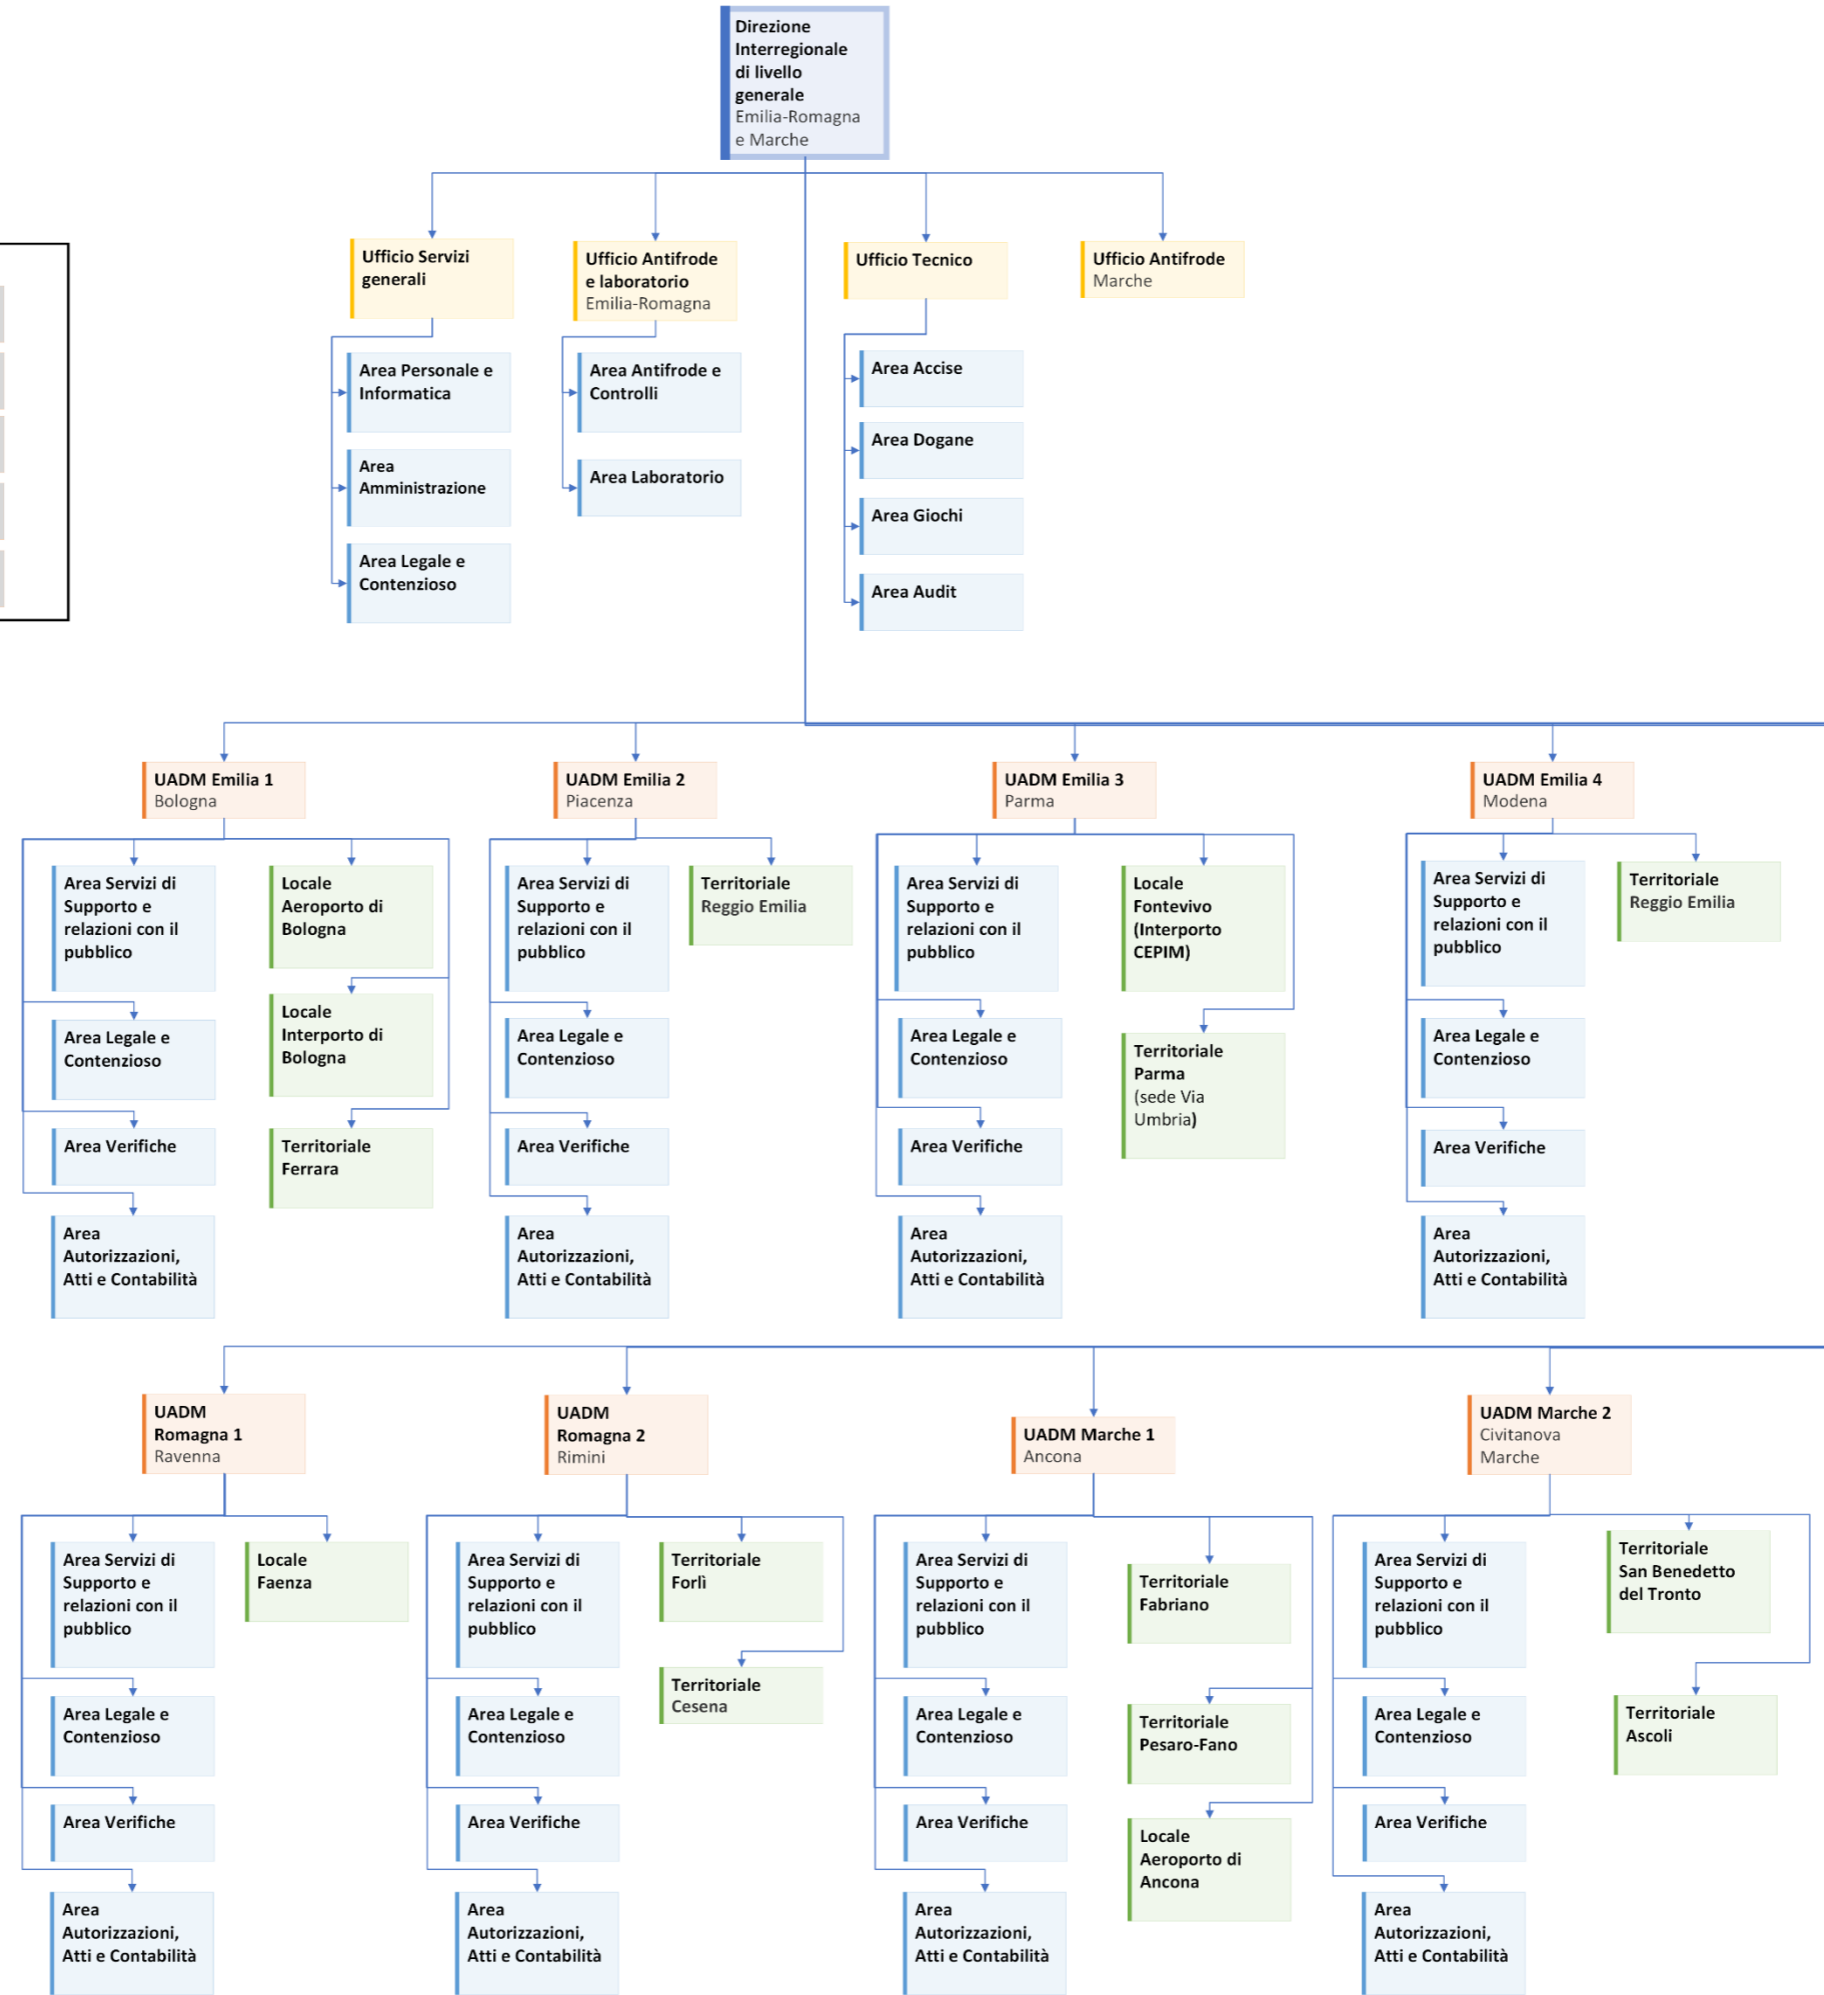

UADM Lazio 1
Roma

UADM Lazio 2
Roma

UADM Lazio 3
Civitavecchia

UADM Lazio 4
Gaeta

UADM Abruzzo
Pescara

- UFFICI SOPPRESSI**
- UD
Reggio Emilia
 - UD
Ferrara
 - UD
Forlì-Cesena
 - UM
Emilia Romagna
 - UM
Marche

- UFFICI SOPPRESSI**
- UD Rivalta Scrivia
 - UD Vercelli
 - UD Biella
 - UD Imperia
 - UM Liguria
 - UM Piemonte e Valle D'Aosta

Direzione Interregionale di livello generale
Liguria, Piemonte e Valle d'Aosta

UADM Genova 1
Genova

UADM Genova 2
Genova

UADM Liguria 1
La Spezia

UADM Liguria 2
Savona

UADM Valle d'Aosta
Aosta

UADM Piemonte 1
Torino

UADM Piemonte 2
Alessandria

UADM Piemonte 3
Novara

UADM Piemonte 4
Cuneo

UADM Piemonte 5
Domodossola

UFFICI SOPPRESSI

- UD Ferneti
- UD Pordenone
- UM Veneto
- UM Friuli-Venezia Giulia

Direzione Interregionale di livello generale
Veneto e Friuli-Venezia Giulia