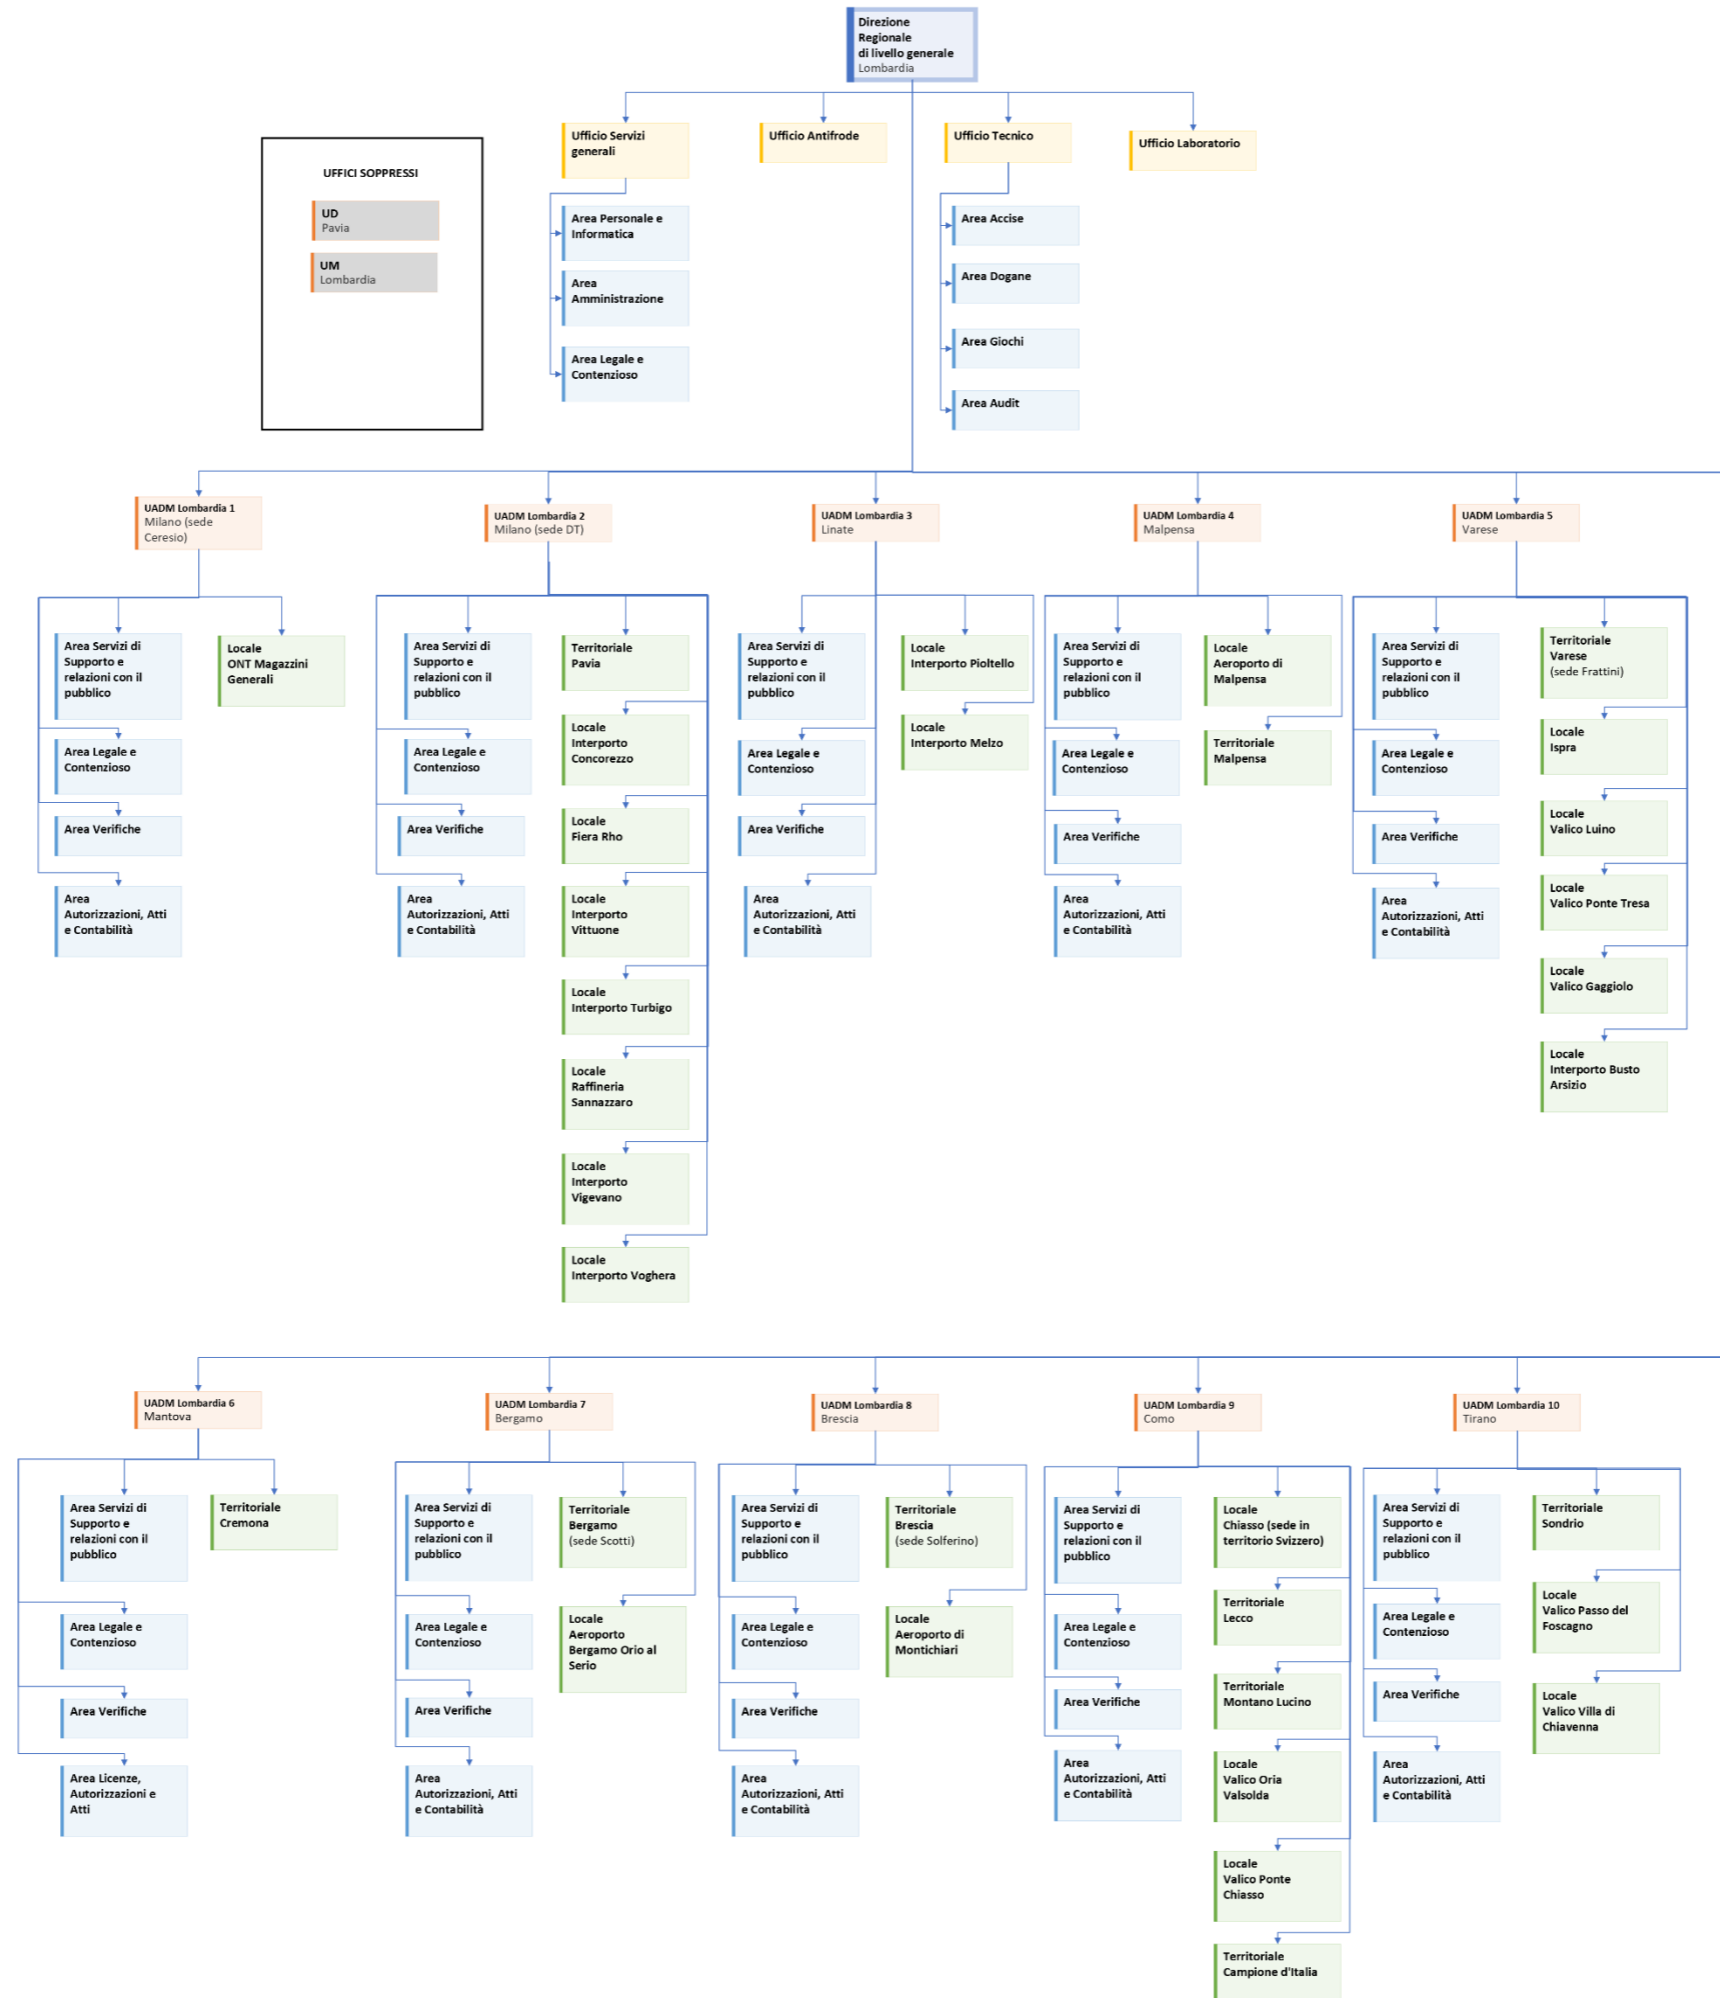

UADM Lazio 1
Roma

UADM Lazio 2
Roma

UADM Lazio 3
Civitavecchia

UADM Lazio 4
Gaeta

UADM Abruzzo
Pescara

- UFFICI SOPPRESSI**
- UD
Reggio Emilia
 - UD
Ferrara
 - UD
Forlì-Cesena
 - UM
Emilia Romagna
 - UM
Marche

- UFFICI SOPPRESSI**
- UD Rivalta Scrivia
 - UD Vercelli
 - UD Biella
 - UD Imperia
 - UM Liguria
 - UM Piemonte e Valle D'Aosta

Direzione Interregionale di livello generale
Liguria, Piemonte e Valle d'Aosta

UADM Genova 1
Genova

UADM Genova 2
Genova

UADM Liguria 1
La Spezia

UADM Liguria 2
Savona

UADM Valle d'Aosta
Aosta

UADM Piemonte 1
Torino

UADM Piemonte 2
Alessandria

UADM Piemonte 3
Novara

UADM Piemonte 4
Cuneo

UADM Piemonte 5
Domodossola

UFFICI SOPPRESSI

- UD Ferneti
- UD Pordenone
- UM Veneto
- UM Friuli-Venezia Giulia

Direzione Interregionale di livello generale
Veneto e Friuli-Venezia Giulia