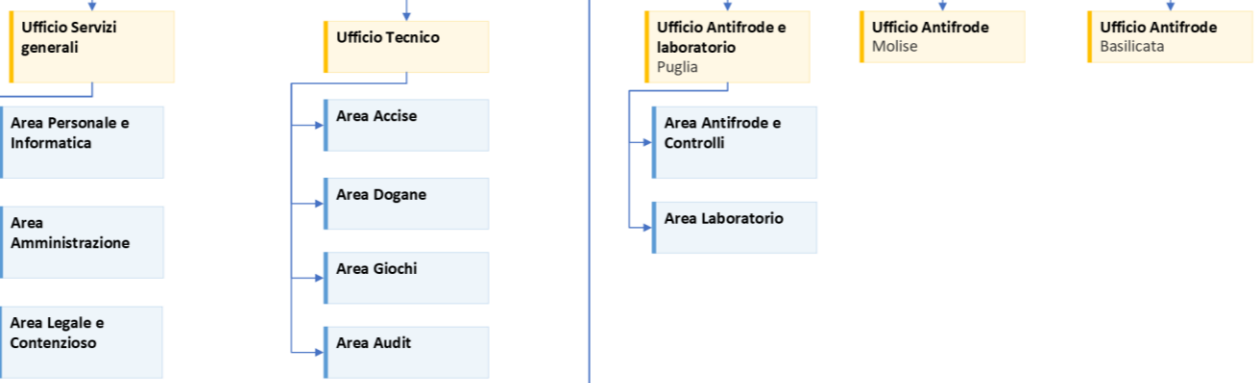

UFFICI SOPPRESSI

UM
Puglia, Molise e
Basilicata

Direzione Interregionale di livello generale
Puglia, Molise e Basilicata

UFFICI SOPPRESSI

- UD Frosinone
- UD Viterbo
- UD L'Aquila
- UM Lazio
- UM Abruzzo

Direzione Interregionale di livello generale
Lazio e Abruzzo

UADM Lazio 1
Roma

UADM Lazio 2
Roma

UADM Lazio 3
Civitavecchia

UADM Lazio 4
Gaeta

UADM Abruzzo
Pescara

- UFFICI SOPPRESSI**
- UD
Reggio Emilia
 - UD
Ferrara
 - UD
Forlì-Cesena
 - UM
Emilia Romagna
 - UM
Marche

- UFFICI SOPPRESSI**
- UD Rivalta Scrivia
 - UD Vercelli
 - UD Biella
 - UD Imperia
 - UM Liguria
 - UM Piemonte e Valle D'Aosta

Direzione Interregionale di livello generale
Liguria, Piemonte e Valle d'Aosta

UADM Genova 1
Genova

UADM Genova 2
Genova

UADM Liguria 1
La Spezia

UADM Liguria 2
Savona

UADM Valle d'Aosta
Aosta

UADM Piemonte 1
Torino

UADM Piemonte 2
Alessandria

UADM Piemonte 3
Novara