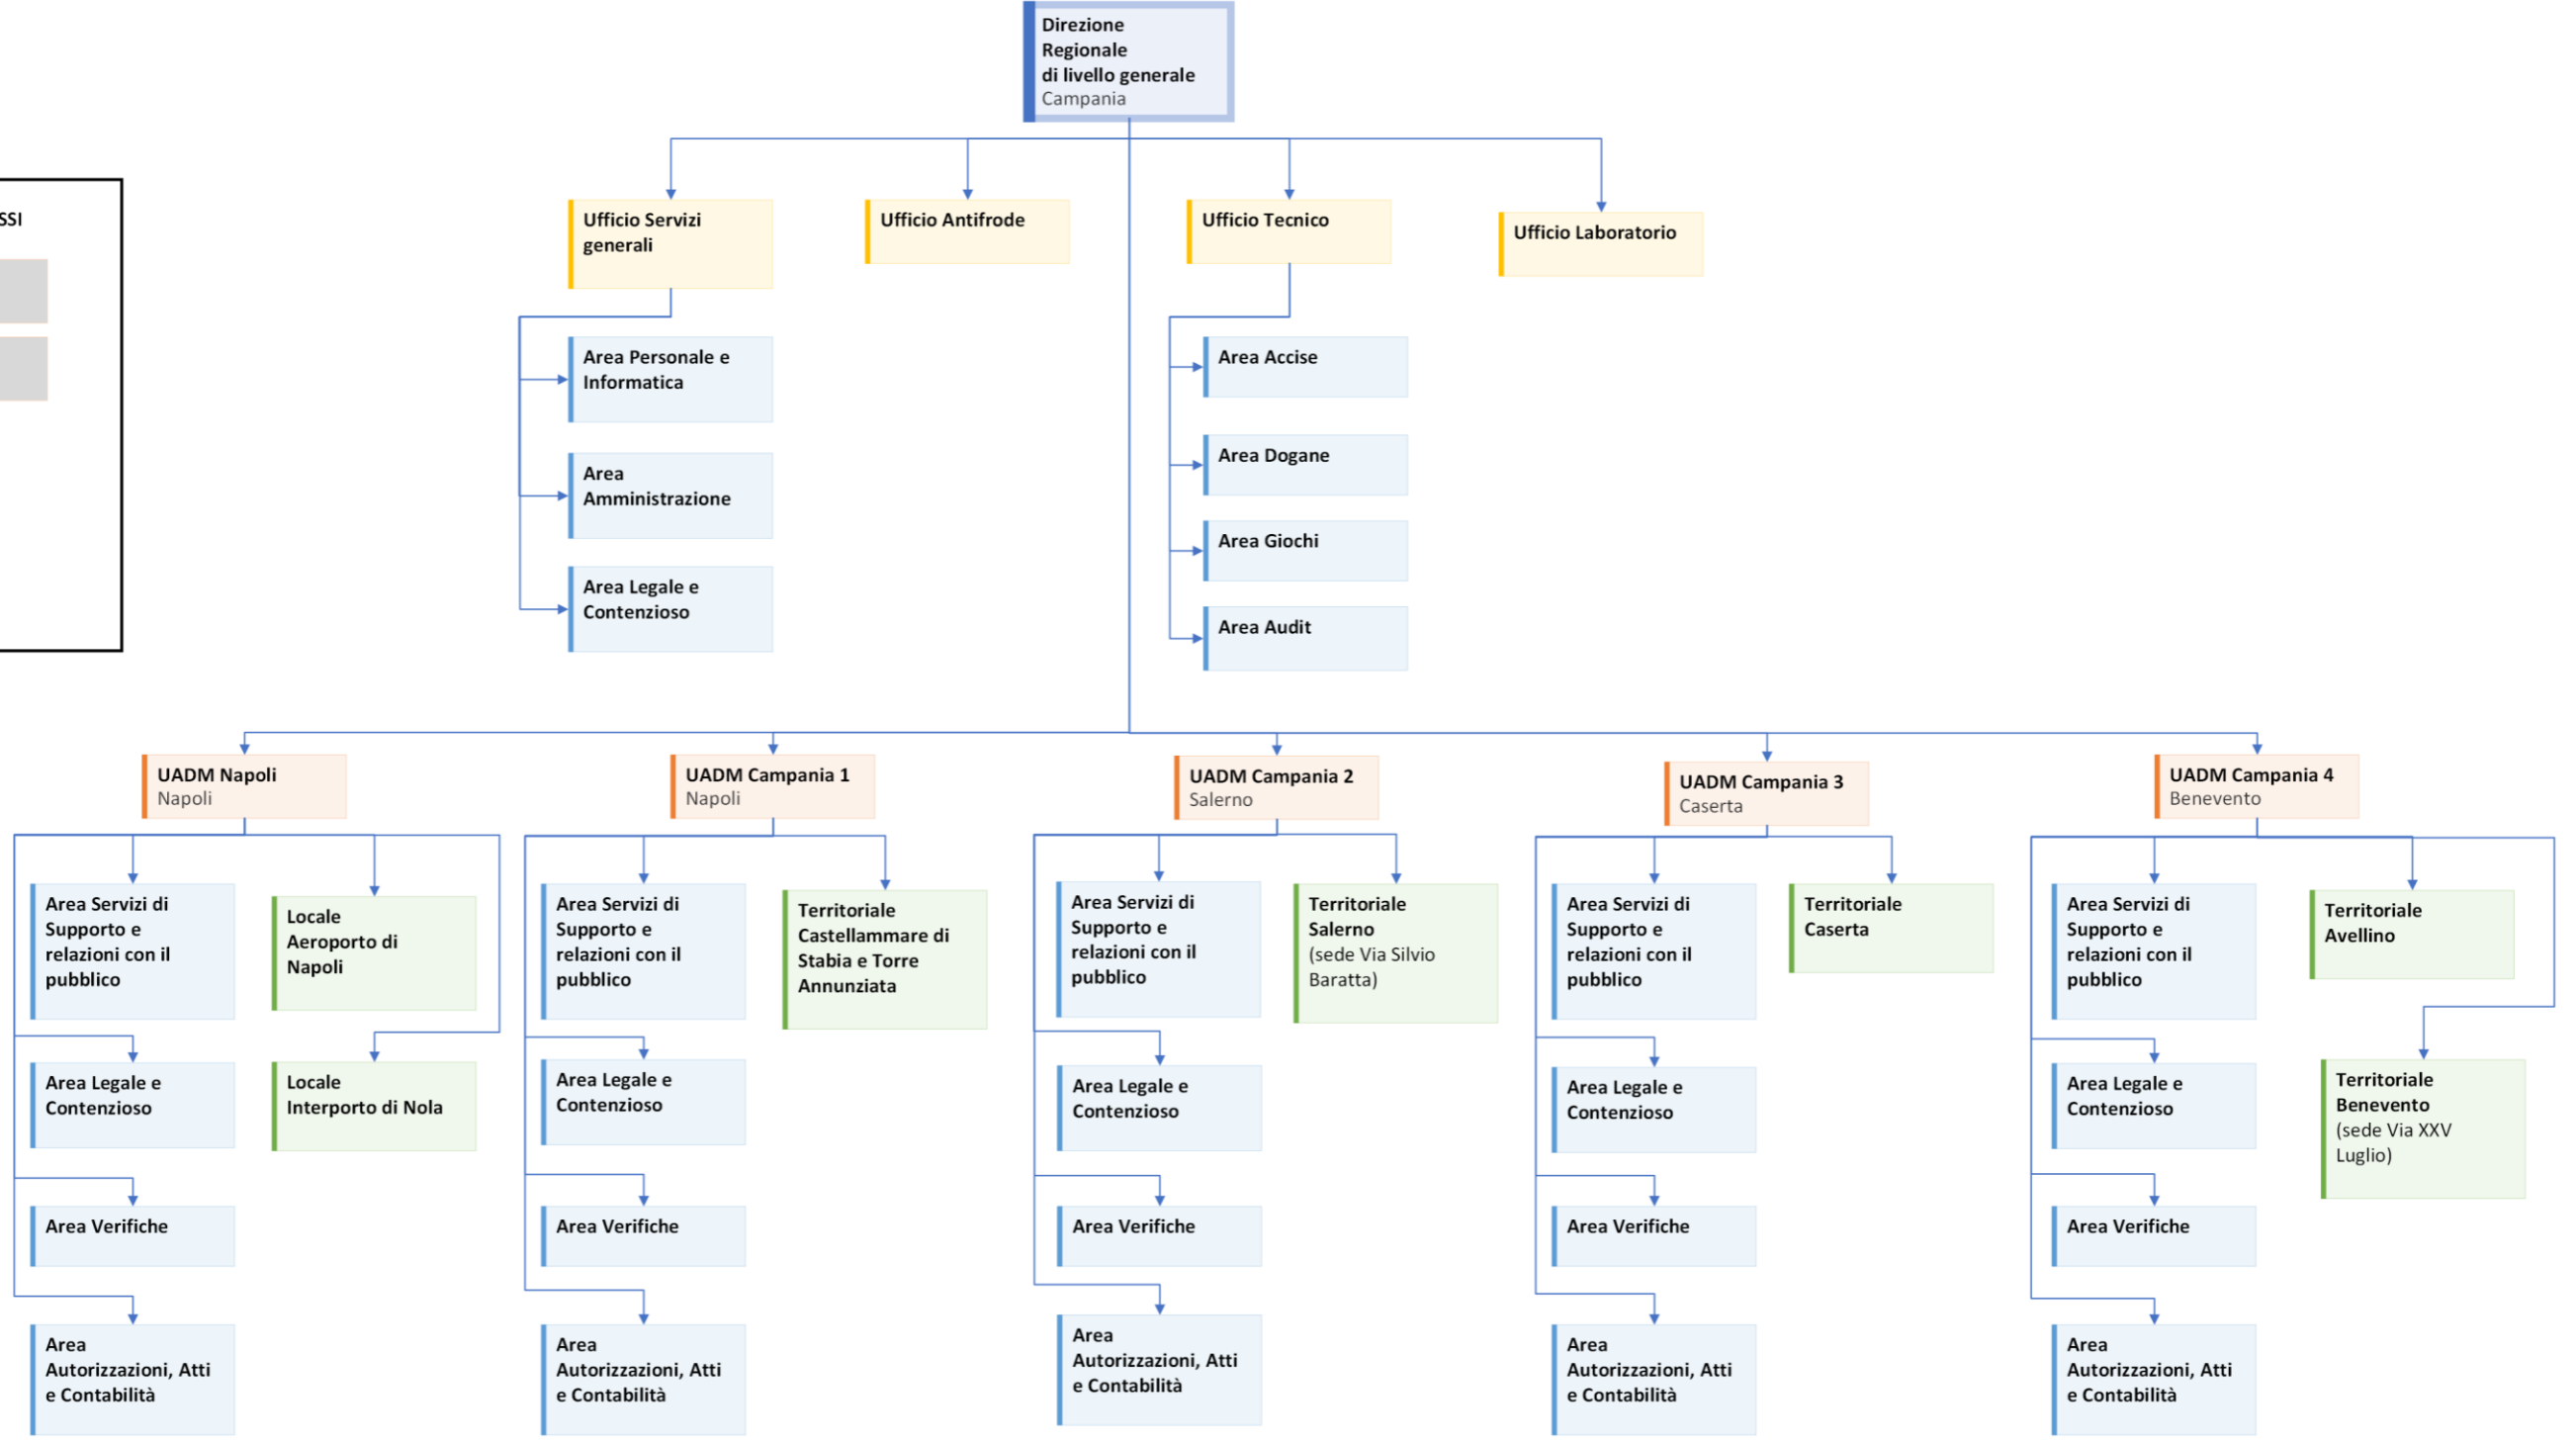

UFFICI SOPPRESSI

UM
Puglia, Molise e
Basilicata

Direzione Interregionale di livello generale
Puglia, Molise e Basilicata

UFFICI SOPPRESSI

- UD Frosinone
- UD Viterbo
- UD L'Aquila
- UM Lazio
- UM Abruzzo

Direzione Interregionale di livello generale
Lazio e Abruzzo

UADM Lazio 1
Roma

UADM Lazio 2
Roma

UADM Lazio 3
Civitavecchia

UADM Lazio 4
Gaeta

UADM Abruzzo
Pescara

- UFFICI SOPPRESSI**
- UD
Reggio Emilia
 - UD
Ferrara
 - UD
Forlì-Cesena
 - UM
Emilia Romagna
 - UM
Marche

- UFFICI SOPPRESSI**
- UD Rivalta Scrivia
 - UD Vercelli
 - UD Biella
 - UD Imperia
 - UM Liguria
 - UM Piemonte e Valle D'Aosta

Direzione Interregionale di livello generale
Liguria, Piemonte e Valle d'Aosta

UADM Genova 1
Genova

UADM Genova 2
Genova

UADM Liguria 1
La Spezia

UADM Liguria 2
Savona

UADM Valle d'Aosta
Aosta

UADM Piemonte 1
Torino

UADM Piemonte 2
Alessandria

UADM Piemonte 3
Novara