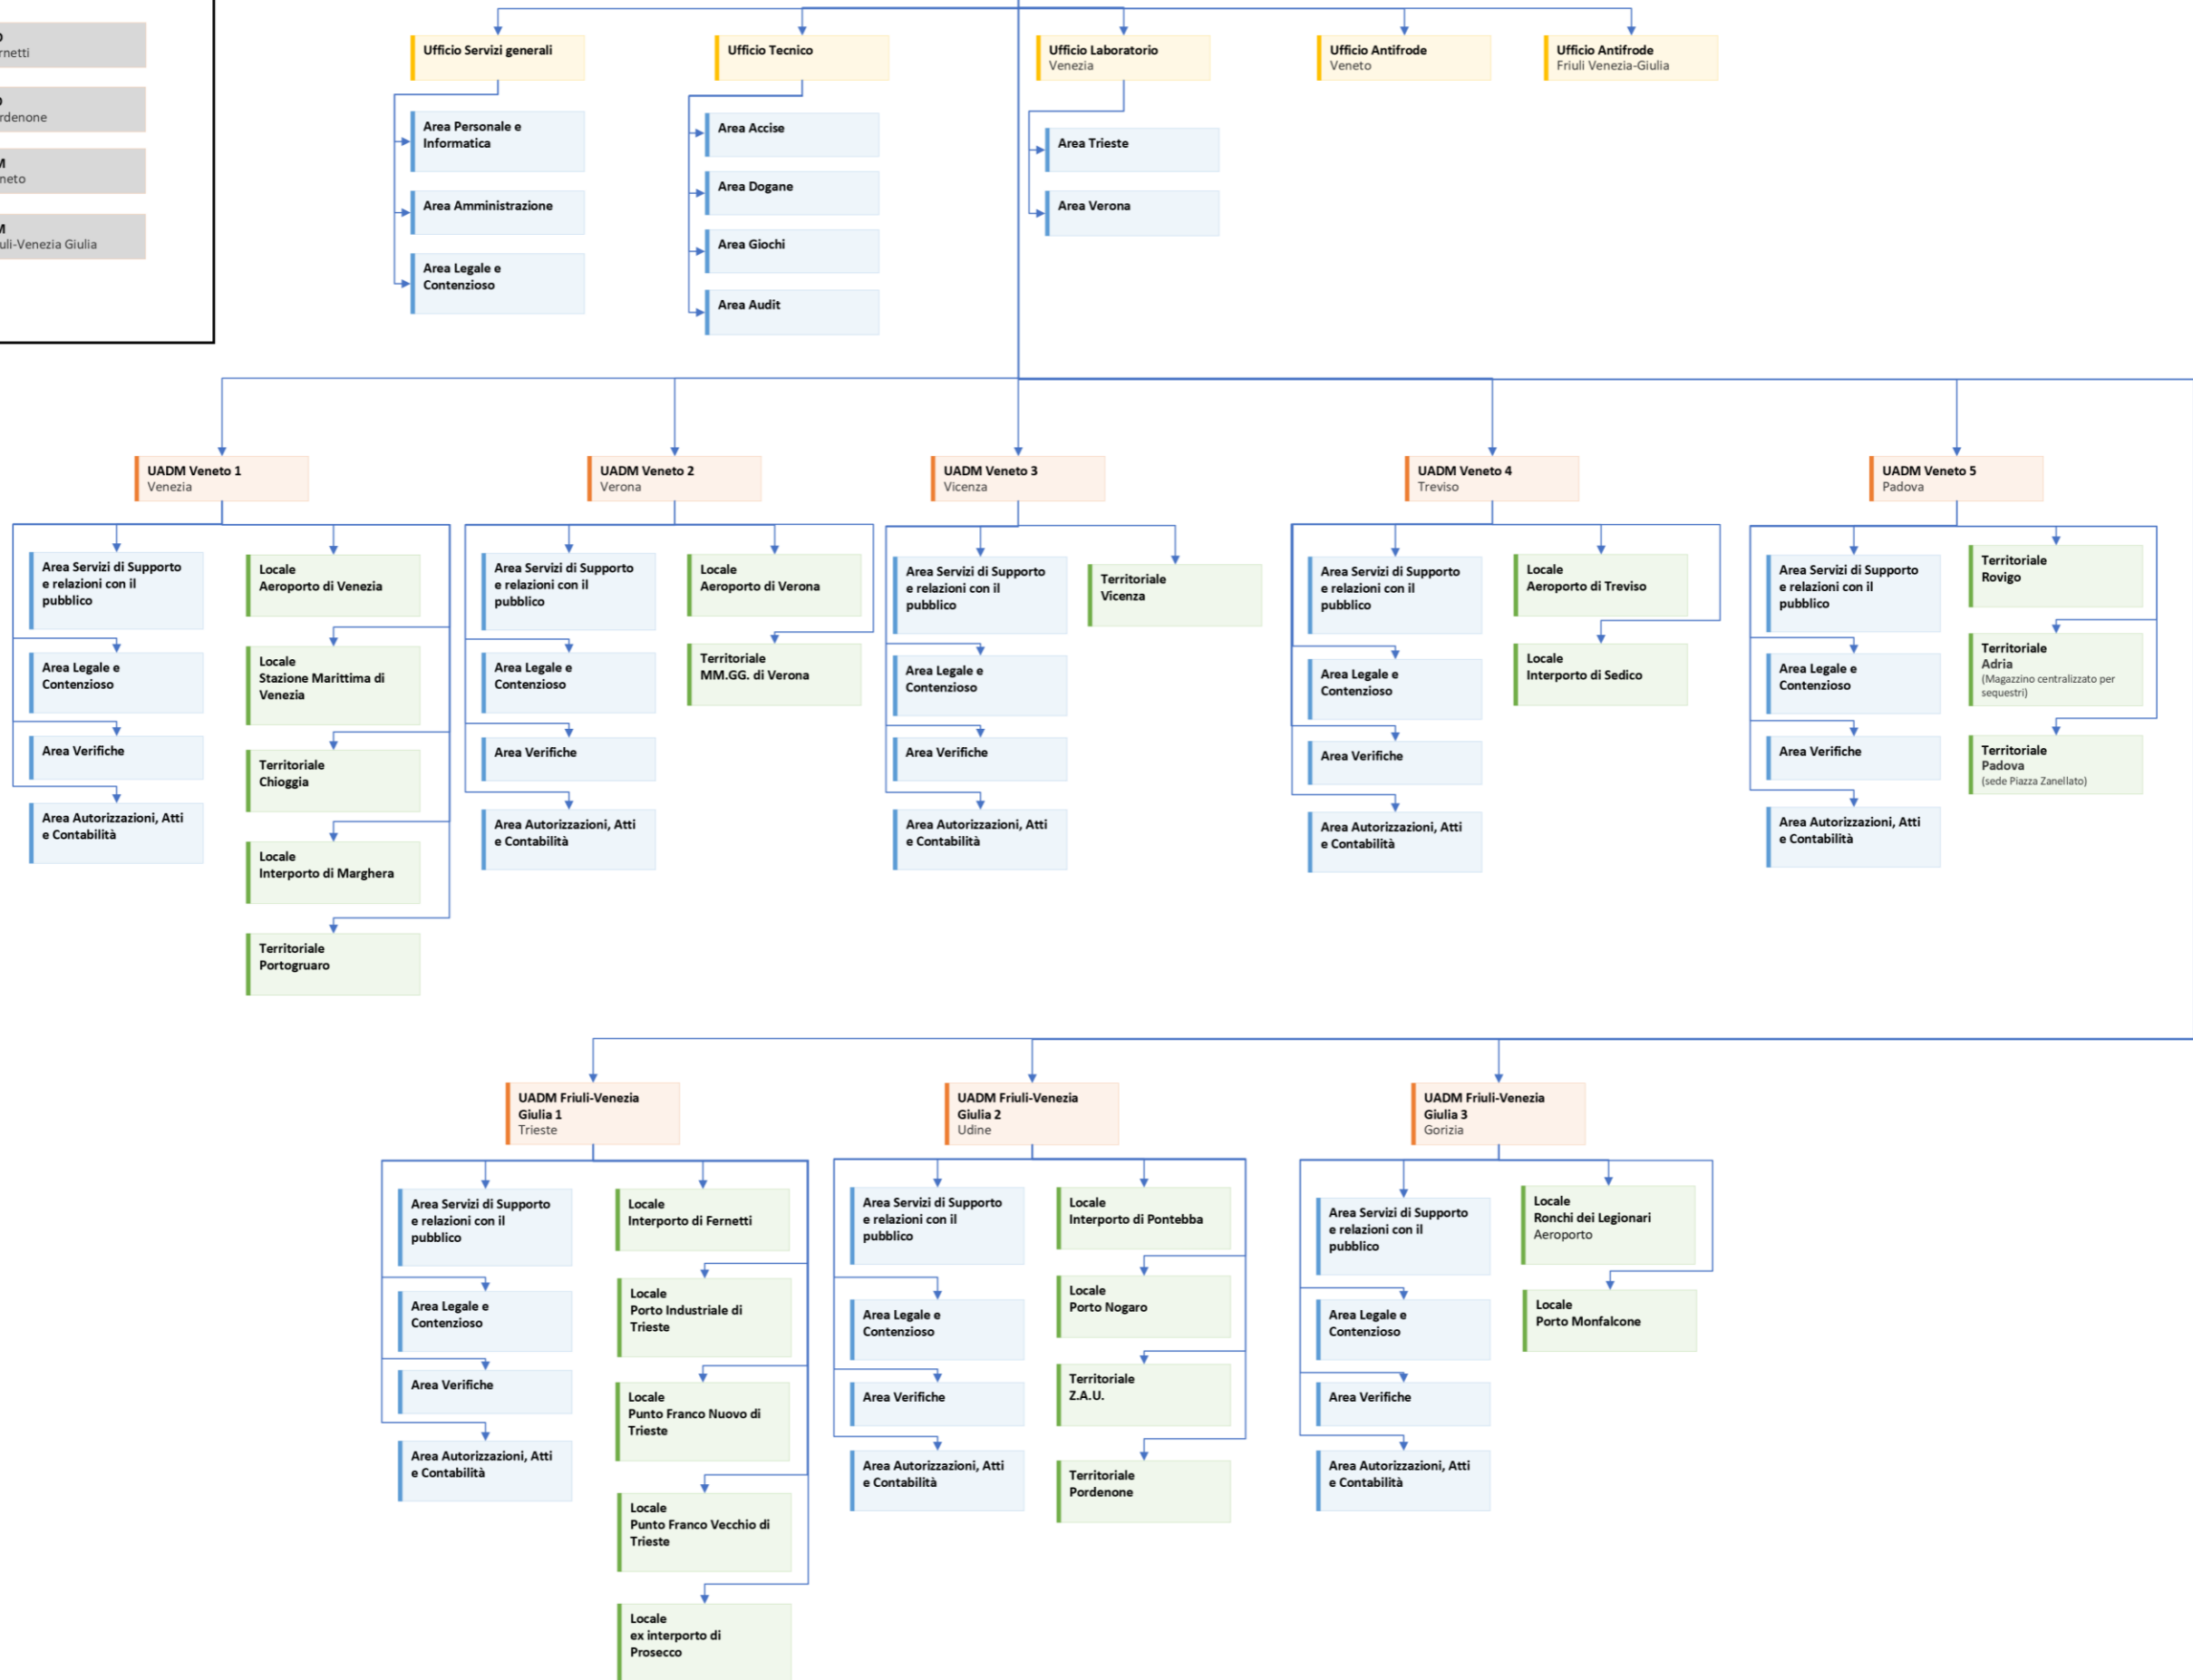

- UFFICI SOPPRESSI**
- UD Rivalta Scrivia
 - UD Vercelli
 - UD Biella
 - UD Imperia
 - UM Liguria
 - UM Piemonte e Valle D'Aosta

Direzione Interregionale di livello generale
Liguria, Piemonte e Valle d'Aosta

UADM Genova 1
Genova

UADM Genova 2
Genova

UADM Liguria 1
La Spezia

UADM Liguria 2
Savona

UADM Valle d'Aosta
Aosta

UADM Piemonte 1
Torino

UADM Piemonte 2
Alessandria

UADM Piemonte 3
Novara

UADM Piemonte 4
Cuneo

UADM Piemonte 5
Domodossola

UFFICI SOPPRESSI

- UD Ferneti
- UD Pordenone
- UM Veneto
- UM Friuli-Venezia Giulia

Direzione Interregionale di livello generale
Veneto e Friuli-Venezia Giulia